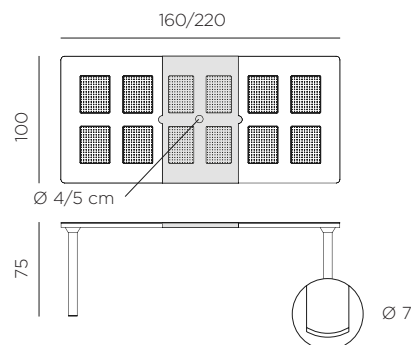

Ref. 475

- 28,6 peso prodotto in kg
  weight of product in kg
- 1 imballo cartonato - pz e volume in m³
  0,191 m³ carton packing - pcs and volume in cbm
- 17 pz pz su pallet
  pcs on pallet
- prodotto da montare
  assembly required
- prodotto testato a norma da Catas
  product tested by Catas

IT Tavolo allungabile. 160 - 220 x 100 x 74h cm. Materiale: piano DurelTOP in polipropilene trattato anti-UV, colorato in massa. Gambe in alluminio verniciato rotonde. Finitura opaca. Dotato di piedini regolabili. Resina riciclabile.

EN Extensible table. 160 - 220 x 100 x 74h cm. Material: DurelTOP in polypropylene with UV additives and uniformly coloured. Rounded legs in coated aluminum. Matt finish. Adjustable height feet. Recyclable resin.

FR Table extensible. 160 - 220 x 100 x 74h cm. Matière: plateau DurelTOP en polypropylène traité anti-UV et coloré dans la masse. Pieds ronds en aluminium vernis. Effet mat. Vérins de réglage. Résine recyclable.

DE Verlängerbarer Tisch. 160 - 220 x 100 x 74h cm. Material: DurelTOP Tischplatte aus UV-beständigem Polypropylen, voll durchgefärbt. Runde Beine aus epoxiertem Aluminium. Matt-Effekt. Höhenverstellbaren Füßen. Recyclebarer Kunststoff.

ES Mesa extensible. 160 - 220 x 100 x 74h cm. Material: tablero DurelTOP en polipropileno tratado anti UV y teñido en masa. Patas en aluminio pintado redondas. Efecto mate. Tacos regulables. Resina reciclable.

PT Mesa extensível. 160 - 220 x 100 x 74h cm. Material: tampo DurelTOP em polipropileno com tratamento anti-UV colorido na totalidade. Pernas em alumínio pintado arredondadas. Acabamento fosco. Pés ajustáveis. Resina reciclável.

* Posizionare in zona d'ombra - Position in shaded areas - Placer dans des zones ombragées - In schattigen Bereichen aufstellen - Colocar en zonas de sombra - Posicionar em zonas de sombra