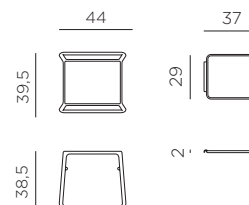

POP

design Raffaello Galiotto

Ref. 048

2,5

peso prodotto in kg
weight of product in kg

4
0,139 m³

imballo cartonato - pz e volume in m³
carton packing - pcs and volume in cbm

48 pz

pz su pallet
pcs on pallet

impilabile
stackable

prodotto testato a norma da Catas
product tested by Catas

IT Tavolo basso con vassoio. Materiale: polipropilene fiberglass trattato anti-UV e colorato in massa. Finitura opaca. Dotato di piedini antiscivolo. Resina riciclabile.

EN Side table with tray. Material: uniformly colored fiberglass polypropylene resins with UV additives. Matt finish. With non-slip feet. Recyclable resin.

FR Table basse avec plateau. Matériau: polypropylène fiberglass traité anti-UV et coloré dans la masse. Effet mat. Avec patins anti-dérapants. Résine recyclable.